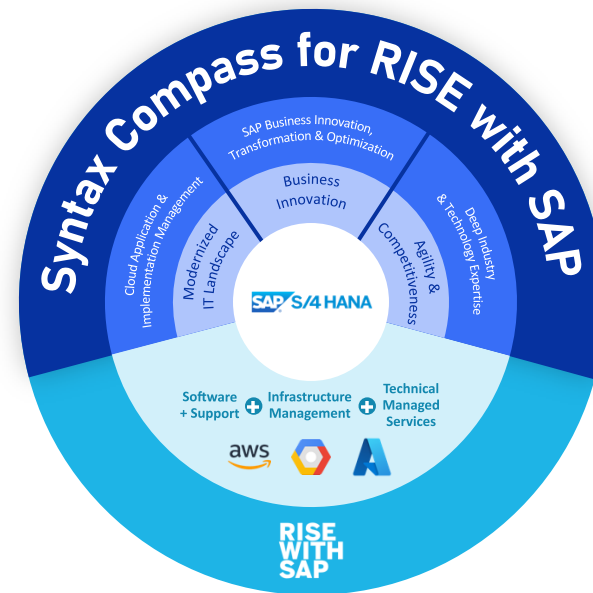

# Was bedeutet Syntax Compass für RISE with SAP?

Syntax Compass umfasst eine Reihe von Produkten und Dienstleistungen, die den gesamten Lebenszyklus von SAP S/4HANA Cloud abdecken. Ihr Unternehmen kann nahtlos von ihrer aktuellen SAP-Umgebung auf RISE with SAP wechseln. Somit können Sie sich zukünftig auf ihre Kernkompetenzen konzentrieren, während wir uns um Ihre businesskritischen Applikationen kümmern.